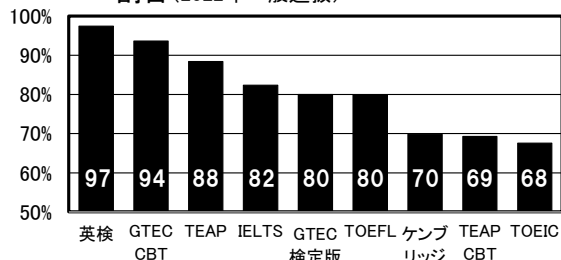

# 受験生が利用した外部検定 ＜2022年 一般選抜＞

受験生の9割近くが英検を利用！

旺文社 教育情報センター 2022年7月14日

旺文社は昨年度行われた2022年一般選抜で英語の外部検定(=外検)を利用した大学に対し、実際に受験生が利用した外検を調査した。その結果、外検を利用した受験生の88.4%が英検だったことが明らかになった。

## ●調査結果の概要 ※各大学の詳細は次ページ。

**グラフ1** 受験生が利用した外検(2022年一般選抜)

外検利用者を100とした場合の各外検利用者の割合。各外検はCBTなどの細かな種類も含めた合計値。

【調査時期】2022年3月～5月。  
【調査内容】2022年一般選抜(共テ利用含む)志願者における各外検の利用者数。  
【調査対象】外検入試(一般選抜)を実施した、国公私立243大学(専門職大は除く)。  
【回答状況】142大学(回答率58.4%)、121,542人集計。

## ●参考データ(別調査)

**グラフ2** 外検利用大学数(一般選抜)

**グラフ3** 各外検が入試で「利用可」とされている割合(2022年一般選抜)

※「グラフ2=外検を入試利用している大学数の推移」、「グラフ3=外検が利用できる入試を100とした場合の各外検が利用できる割合」。いずれも旺文社調査で、グラフ1とは別に全大学の入試要項を調査したもの。

※グラフ2、3の詳細は「[旺文社教育情報センターHP](#) ⇒ [入試情報](#) ⇒ [3\(2021\)年度](#) ⇒ [2月25日記事](#)」を参照。