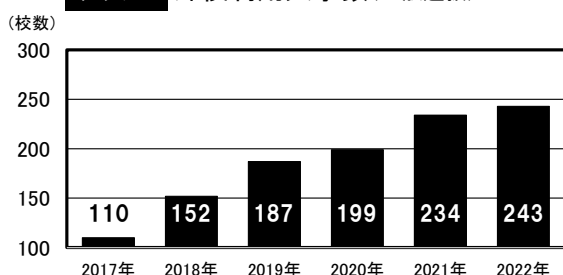

# 受験生が利用した外部検定 ＜2022年 一般選抜＞

受験生の9割近くが英検を利用！

旺文社 教育情報センター 2022年7月14日

旺文社は昨年度行われた2022年一般選抜で英語の外部検定(=外検)を利用した大学に対し、実際に受験生が利用した外検を調査した。その結果、外検を利用した受験生の88.4%が英検だったことが明らかになった。

## ●調査結果の概要 ※各大学の詳細は次ページ。

**グラフ1** 受験生が利用した外検(2022年一般選抜)

外検利用者を100とした場合の各外検利用者の割合。各外検はCBTなどの細かな種類も含めた合計値。

【調査時期】2022年3月～5月。  
【調査内容】2022年一般選抜(共テ利用含む)志願者における各外検の利用者数。  
【調査対象】外検入試(一般選抜)を実施した、国公私立243大学(専門職大は除く)。  
【回答状況】142大学(回答率58.4%)、121,542人集計。

## ●参考データ(別調査)

**グラフ2** 外検利用大学数(一般選抜)

**グラフ3** 各外検が入試で「利用可」とされている割合(2022年一般選抜)

※「グラフ2=外検を入試利用している大学数の推移」、「グラフ3=外検が利用できる入試を100とした場合の各外検が利用できる割合」。いずれも旺文社調査で、グラフ1とは別に全大学の入試要項を調査したもの。

※グラフ2、3の詳細は「[旺文社教育情報センターHP](#) ⇒ [入試情報](#) ⇒ [3\(2021\)年度](#) ⇒ [2月25日記事](#)」を参照。