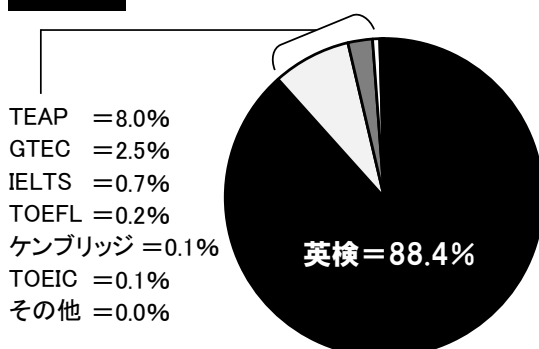

# 受験生が利用した外部検定 ＜2022年 一般選抜＞

受験生の9割近くが英検を利用！

旺文社 教育情報センター 2022年7月14日

旺文社は昨年度行われた2022年一般選抜で英語の外部検定(=外検)を利用した大学に対し、実際に受験生が利用した外検を調査した。その結果、外検を利用した受験生の88.4%が英検だったことが明らかになった。

## ●調査結果の概要 ※各大学の詳細は次ページ。

**グラフ1** 受験生が利用した外検(2022年一般選抜)

外検利用者を100とした場合の各外検利用者の割合。各外検はCBTなどの細かな種類も含めた合計値。

【調査時期】2022年3月～5月。  
【調査内容】2022年一般選抜(共テ利用含む)志願者における各外検の利用者数。  
【調査対象】外検入試(一般選抜)を実施した、国公私立243大学(専門職大は除く)。  
【回答状況】142大学(回答率58.4%)、121,542人集計。