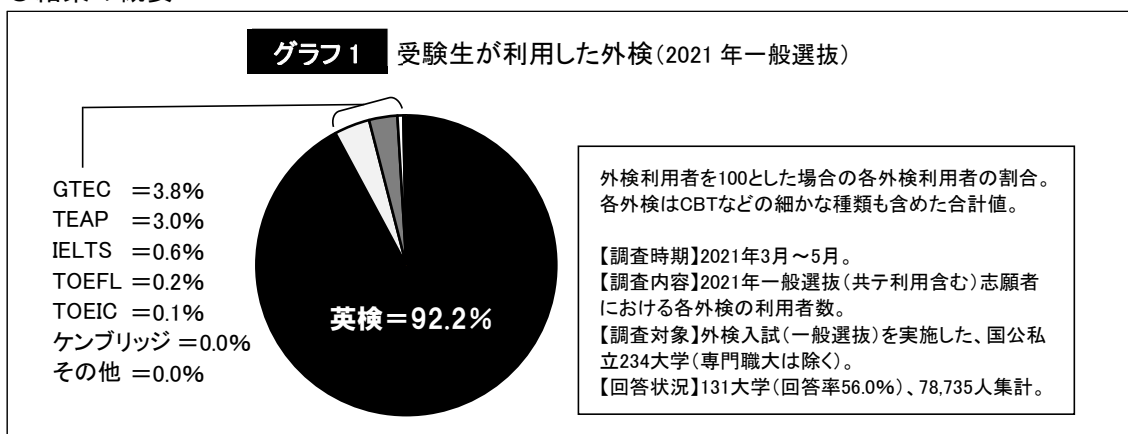

受験生が利用した外部検定 ＜2021年 一般選抜＞

受験生の9割以上が英検を利用！

旺文社 教育情報センター 2021年7月12日

旺文社は昨年度行われた2021年一般選抜で英語の外部検定(外検)を利用した大学に対し、実際に受験生が利用した外検を調査した。その結果、外検を利用した受験生の92.2%が英検だったことが明らかになった。

●結果の概要