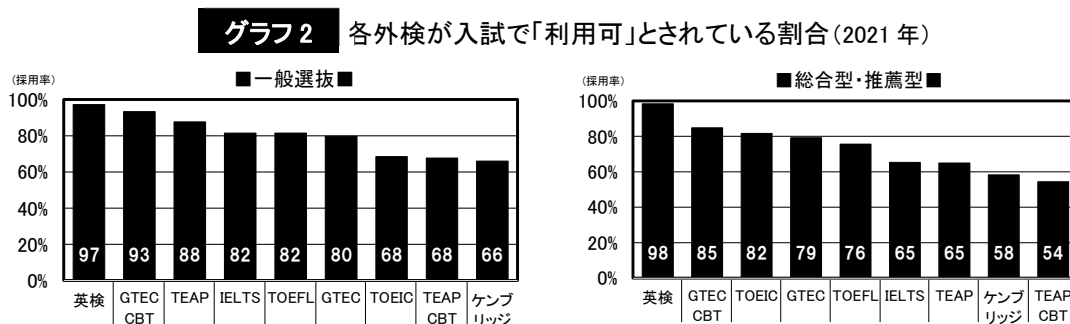

昨年同様、今年も「ほぼ英検」という結果となった。受験生が外検を選ぶポイントは、(1)国産の外検、(2)検定料が安い、(3)試験会場が近い、(4)多くの大学で利用できる、の4点と考えられる。英検はこれらに加え、S-CBT※は原則、毎週土日に受験が可能だ。こうした「受けやすさ」が英検に集中した要因だろう。

※大学入試で利用できる英検3方式の1つ(従来型/S-CBT/S-Interview)。

また、上記4点の中でも特に重要なのが(4)。いくら受けやすくても自分の志望校で利用できなければ意味がない。グラフ2に示したように、英検であればほとんどの大学で利用できる。