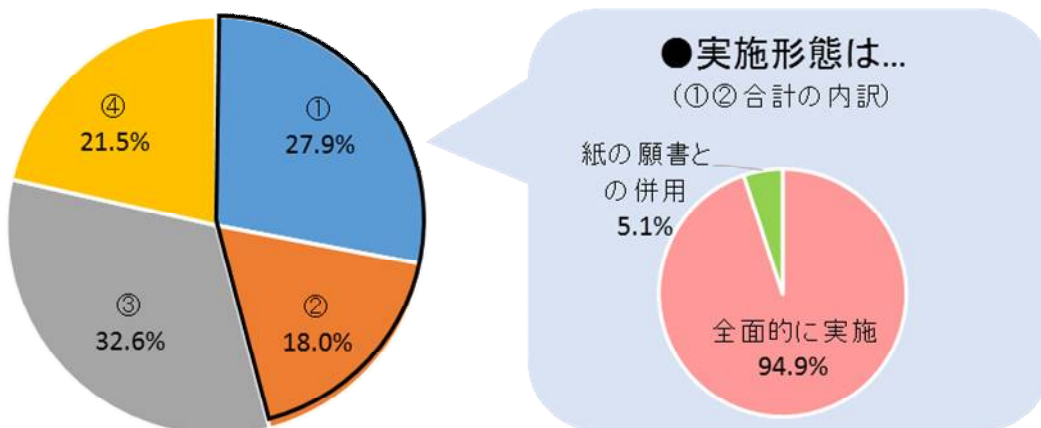

一方で、実施しない大学があげる理由は、「システム構築など初期投資に対し、定員規模の面からコストダウンの効果が見込めない」が、特に公立の小規模校に多い。また、受験生の側が抱える課題もある。手続き後に画面に表示された登録票を印刷し、調査書等とともに郵送する必要があるが、プリンターのない家庭が少なくないなど、受験生のネット環境も一様ではないからだ。

以下に、2019年度にネット出願を実施する国公立大の一覧（8月末現在の判明分）を掲載したので、参考にしてほしい。くわしくは、各大学のホームページや募集要項等で確認すること。

■国公立大学 インターネット出願 実施状況(172大学)

[凡例] ■①2018年度以前から実施 ■②2019年度からの導入を決定(または予定)
■③将来的(2020年度以降)に導入を検討中 ■④導入の予定なし

●全国集計