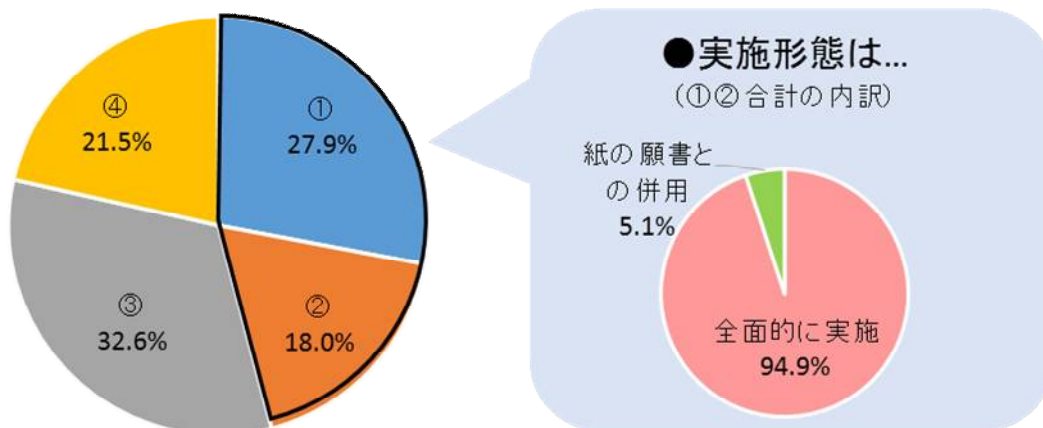

一方で、実施しない大学があげる理由は、「システム構築など初期投資に対し、定員規模の面からコストダウンの効果が見込めない」が、特に公立の小規模校に多い。また、受験生の側が抱える課題もある。手続き後に画面に表示された登録票を印刷し、調査書等とともに郵送する必要があるが、プリンターのない家庭が少なくないなど、受験生のネット環境も一様ではないからだ。

以下に、2019年度にネット出願を実施する国公立大の一覧（8月末現在の判明分）を掲載したので、参考にしてほしい。くわしくは、各大学のホームページや募集要項等で確認すること。

■国公立大学 インターネット出願 実施状況(172大学)

[凡例] ■①2018年度以前から実施 ■②2019年度からの導入を決定(または予定)
■③将来的(2020年度以降)に導入を検討中 ■④導入の予定なし

●全国集計