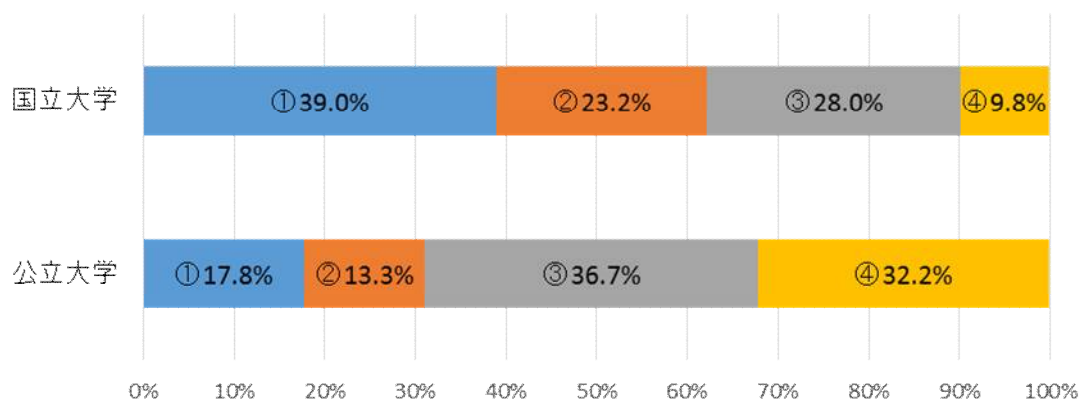

一方で、実施しない大学があげる理由は、「システム構築など初期投資に対し、定員規模の面からコストダウンの効果が見込めない」が、特に公立の小規模校に多い。また、受験生の側が抱える課題もある。手続き後に画面に表示された登録票を印刷し、調査書等とともに郵送する必要があるが、プリンターのない家庭が少なくないなど、受験生のネット環境も一様ではないからだ。

以下に、2019年度にネット出願を実施する国公立大の一覧（8月末現在の判明分）を掲載したので、参考にしてほしい。くわしくは、各大学のホームページや募集要項等で確認すること。

■国公立大学 インターネット出願 実施状況(172大学)

[凡例] ■①2018年度以前から実施 ■②2019年度からの導入を決定(または予定)
■③将来的(2020年度以降)に導入を検討中 ■④導入の予定なし

●全国集計

●設置者別集計

●これだけある！ 2019年度入試で“ネット出願”を行う国公立大学（2018年8月末現在）

【表の見方】①「大学名」欄で、★＝「ネット出願を新規実施し、全面移行（紙の願書を廃止）」、☆＝「ネット出願を新規実施し、紙の願書と併用」、を示す。／②「対象となる入試方式等」欄では、特定の方式等に限定する場合を除き、「前期日程」「後期日程」「中期日程」「推薦入試」「AO入試」と大きく表示した。／③「実施形態」欄では、対象となる入試方式等について、「◎」＝ネット出願で2018年以前から全面实施（紙の願書なし）、「●」＝新たに全面实施に移行（紙の願書を廃止）、「*」＝一部が全面实施（備考も参照）、「-」＝紙の願書と併用、を示す。／④大学院や留学生・帰国生・社会人等の特別入試については当表の対象外とした。／⑤詳細は、必ず各大学の募集要項やホームページで確認してほしい。