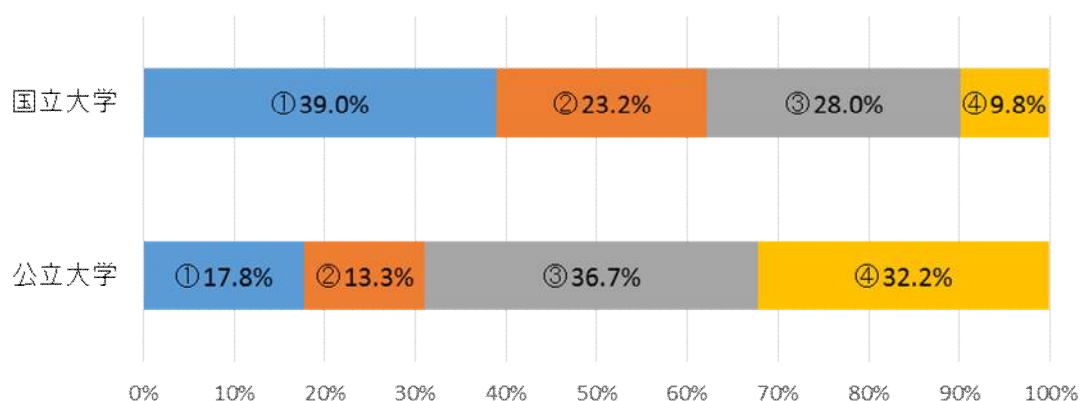

一方で、実施しない大学があげる理由は、「システム構築など初期投資に対し、定員規模の面からコストダウンの効果が見込めない」が、特に公立の小規模校に多い。また、受験生の側が抱える課題もある。手続き後に画面に表示された登録票を印刷し、調査書等とともに郵送する必要があるが、プリンターのない家庭が少なくないなど、受験生のネット環境も一様ではないからだ。

以下に、2019年度にネット出願を実施する国公立大の一覧（8月末現在の判明分）を掲載したので、参考にしてほしい。くわしくは、各大学のホームページや募集要項等で確認すること。

■国公立大学 インターネット出願 実施状況(172大学)

[凡例] ■①2018年度以前から実施 ■②2019年度からの導入を決定(または予定)
■③将来的(2020年度以降)に導入を検討中 ■④導入の予定なし

●全国集計

●設置者別集計

●これだけある！ 2019年度入試で“ネット出願”を行う国公立大学（2018年8月末現在）

【表の見方】①「大学名」欄で、★＝「ネット出願を新規実施し、全面移行（紙の願書を廃止）」、☆＝「ネット出願を新規実施し、紙の願書と併用」、を示す。／②「対象となる入試方式等」欄では、特定の方式等に限定する場合を除き、「前期日程」「後期日程」「中期日程」「推薦入試」「AO入試」と大きく表示した。／③「実施形態」欄では、対象となる入試方式等について、「◎」＝ネット出願で2018年以前から全面实施（紙の願書なし）、「●」＝新たに全面实施に移行（紙の願書を廃止）、「*」＝一部が全面实施（備考も参照）、「-」＝紙の願書と併用、を示す。／④大学院や留学生・帰国生・社会人等の特別入試については当表の対象外とした。／⑤詳細は、必ず各大学の募集要項やホームページで確認してほしい。