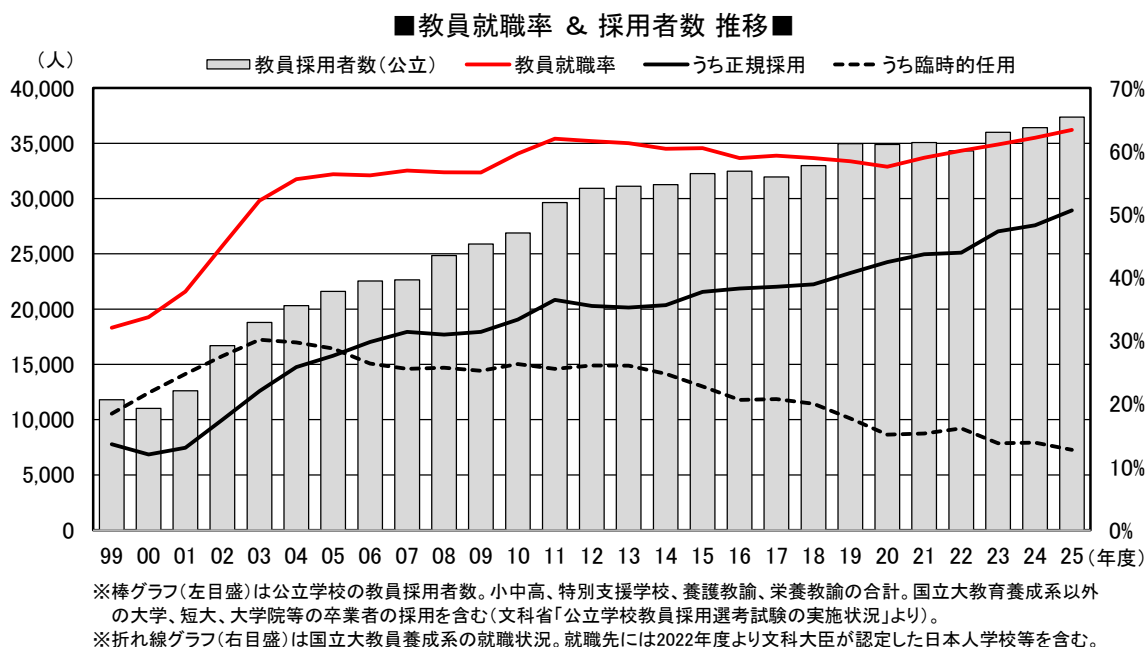

大学	教員就職率	保育士就職率	大学院等進学率	教員・保育士以外就職率	未就職率
鳴門教育大	79.2%	0.9%	10.4%	9.4%	0.0%
香川大	55.3%	1.8%	7.6%	34.1%	1.2%
愛媛大	64.0%	3.5%	15.1%	14.0%	3.5%
高知大	58.1%	6.2%	3.1%	28.7%	3.9%
福岡教育大	77.6%	1.0%	4.2%	12.6%	4.5%
佐賀大	68.3%	2.4%	8.9%	16.3%	4.1%
長崎大	65.3%	6.8%	2.3%	22.2%	3.4%
熊本大	63.9%	0.0%	9.6%	24.8%	1.7%
大分大	82.2%	0.0%	4.7%	12.4%	0.8%
宮崎大	71.7%	1.6%	14.2%	12.6%	0.0%
鹿児島大	72.0%	0.0%	3.2%	21.5%	3.2%
琉球大	57.6%	0.7%	8.6%	21.6%	11.5%
合計	63.4%	1.4%	8.9%	23.4%	2.9%

※各大学の教員養成課程の卒業生全体における割合。

※「教員就職率」には幼稚園、幼保連携型認定こども園、特別支援学校、海外の日本人学校、養護教諭、栄養教諭などを含む。非常勤、臨時的任用(病休、産休、育児休業などの代替教員等)を含む。

●教員就職率の推移

(2026.04 石井)