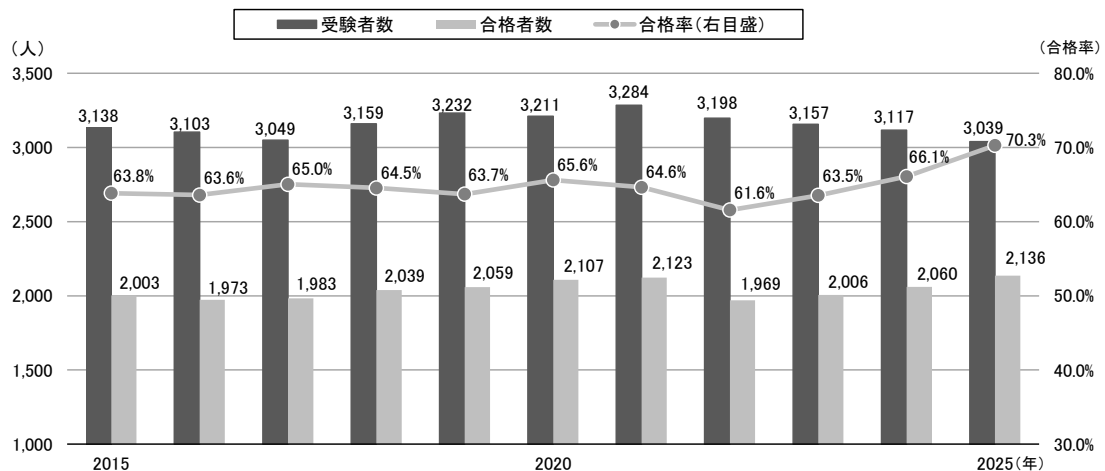

第118回 歯科医師国家試験結果

2025年 歯科医師国家試験の 合格率は70.3%！

前年より、新卒合格率2.5ポイントアップ、既卒合格率5.1ポイントアップ！

旺文社 教育情報センター 2025年4月9日

第118回 歯科医師国家試験の結果がこのほど厚生労働省より発表された。合格率は3年連続上昇、前年より4.2ポイントアップの70.3%（新卒84.0%、既卒44.9%。男性64.5%、女性78.0%）。男・女、新卒・既卒いずれの区分も前年より合格率アップとなった。

（※本稿のデータは厚生労働省発表資料に基づく）

■第118回 歯科医師国家試験の概要

- ◎試験実施…2025年2月1日・2日
- ◎合格発表…2025年3月14日
- ◎受験者数…3,039人（対前年2.5%減）
- ◎合格者数…2,136人（同3.7%増）
- ◎合格率…70.3%（同4.2ポイントアップ）
- ◎合格者構成比…新卒者77.6%、既卒者22.4%。男性52.2%、女性47.8%

■歯科医師国家試験 受験者数・合格者数・合格率の推移[新卒・既卒合計]