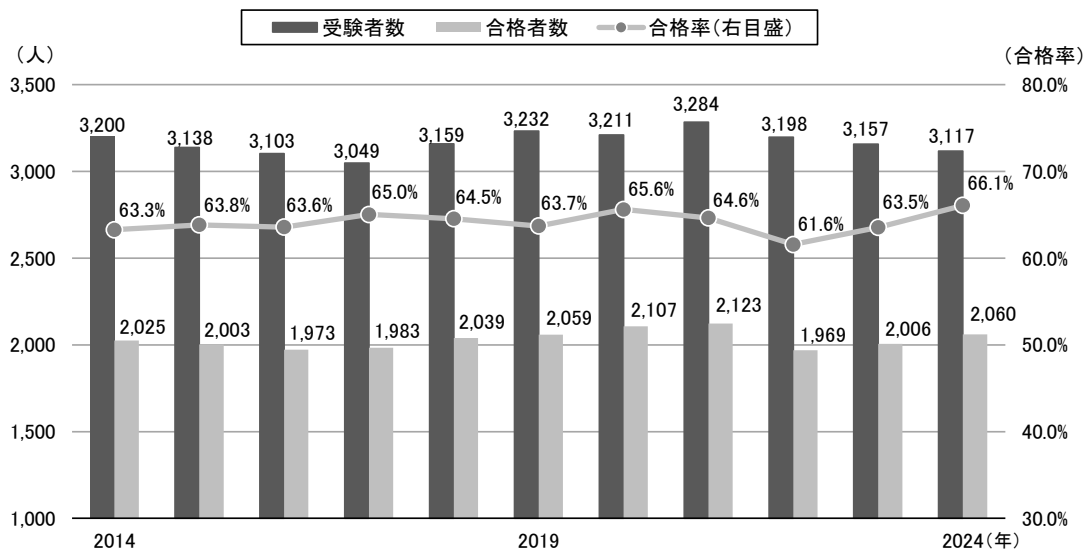

第117回 歯科医師国家試験結果

2024年 歯科医師国家試験の 合格率は66.1%！

前年より、新卒合格率4.2ポイントアップ、既卒合格率2.4ポイントダウン！

旺文社 教育情報センター 2024年4月1日

第117回 歯科医師国家試験の結果がこのほど厚生労働省より発表された。合格率は前年より2.6ポイントアップの66.1%（新卒81.5%、既卒39.8%。男性62.0%、女性72.0%）。男・女、新卒の各区分はいずれも前年より合格率アップの一方、既卒の合格率はダウンした。

（※本稿のデータは厚生労働省発表資料に基づく）

■第117回 歯科医師国家試験の概要

- ◎試験実施…2024年1月27日・28日
- ◎合格発表…2024年3月15日
- ◎受験者数…3,117人（対前年1.3%減）
- ◎合格者数…2,060人（同2.7%増）
- ◎合格率…66.1%（同2.6ポイントアップ）
- ◎合格者構成比…新卒者77.7%、既卒者22.3%。男性55.3%、女性44.7%

■歯科医師国家試験 受験者数・合格者数・合格率の推移[新卒・既卒合計]

■ 歯科医師国家試験 [男女別][新卒・既卒別] 受験者数・合格者数・合格率の推移

[男女別]	2020年		2021年		2022年		2023年		2024年	
	男性	女性	男性	女性	男性	女性	男性	女性	男性	女性
受験者数(人)	1,949	1,262	1,928	1,356	1,856	1,342	1,829	1,328	1,837	1,280
合格者数(人)	1,215	892	1,178	945	1,065	904	1,083	923	1,139	921
合格率	62.3%	70.7%	61.1%	69.7%	57.4%	67.4%	59.2%	69.5%	62.0%	72.0%