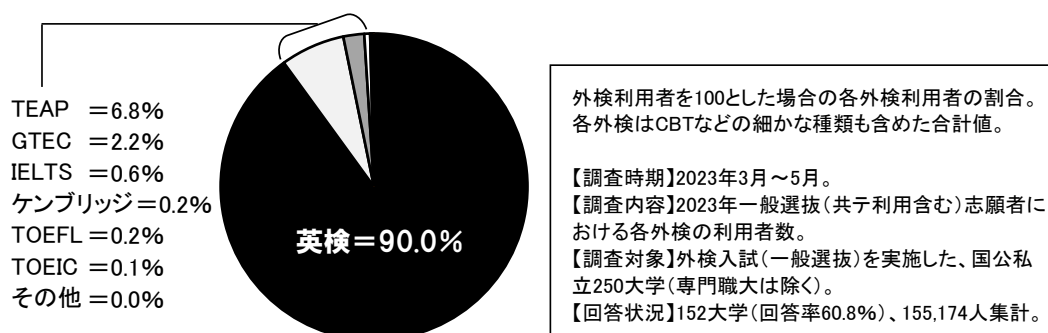

受験生が選んだ外部検定はどれ？

<2023年 一般選抜>

受験生の9割が英検を利用！

旺文社 教育情報センター 2023年7月21日

旺文社は昨年度行われた2023年一般選抜で英語の外部検定(=外検)を利用した大学に対し、実際に受験生が利用した外検を調査した。その結果、外検を利用した受験生の90.0%が英検だったことが明らかになった。

●調査結果の概要 ※各大学の詳細は次ページ。

■ 受験生が利用した外部検定(全体) ■ (2023年一般選抜)