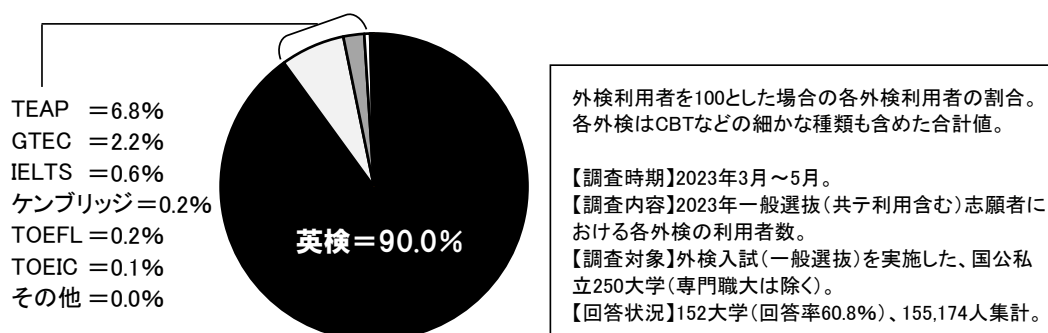

受験生が選んだ外部検定はどれ？

<2023年 一般選抜>

受験生の9割が英検を利用！

旺文社 教育情報センター 2022年7月21日

旺文社は昨年度行われた2023年一般選抜で英語の外部検定(=外検)を利用した大学に対し、実際に受験生が利用した外検を調査した。その結果、外検を利用した受験生の90.0%が英検だったことが明らかになった。

●調査結果の概要 ※各大学の詳細は次ページ。

■ 受験生が利用した外部検定(全体) ■ (2023年一般選抜)