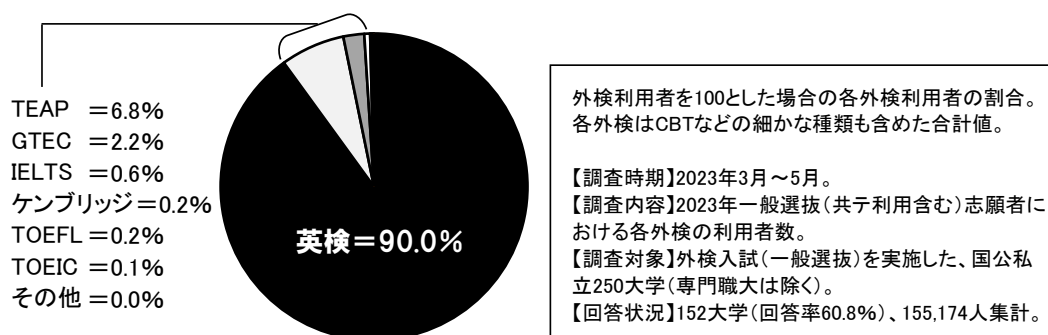

受験生が選んだ外部検定はどれ？

<2023年 一般選抜>

受験生の9割が英検を利用！

旺文社 教育情報センター 2023年7月21日

旺文社は昨年度行われた2023年一般選抜で英語の外部検定(=外検)を利用した大学に対し、実際に受験生が利用した外検を調査した。その結果、外検を利用した受験生の90.0%が英検だったことが明らかになった。

● 調査結果の概要 ※各大学の詳細は次ページ。

■ 受験生が利用した外部検定(全体) ■ (2023年一般選抜)