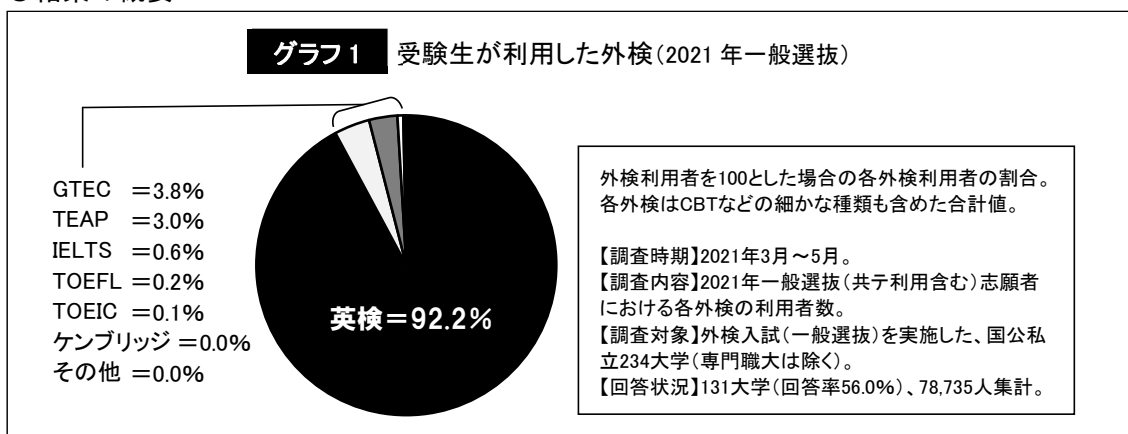

受験生が利用した外部検定 ＜2021年 一般選抜＞

受験生の9割以上が英検を利用！

旺文社 教育情報センター 2021年7月12日

旺文社は昨年度行われた2021年一般選抜で英語の外部検定(外検)を利用した大学に対し、実際に受験生が利用した外検を調査した。その結果、外検を利用した受験生の92.2%が英検だったことが明らかになった。

●結果の概要

昨年同様、今年も「ほぼ英検」という結果となった。受験生が外検を選ぶポイントは、(1)国産の外検、(2)検定料が安い、(3)試験会場が近い、(4)多くの大学で利用できる、の4点と考えられる。英検はこれらに加え、S-CBT※は原則、毎週土日に受験が可能だ。こうした「受けやすさ」が英検に集中した要因だろう。