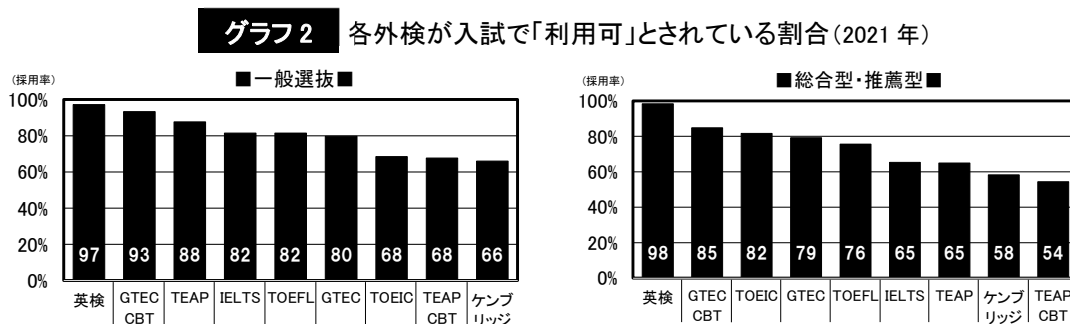

受験生が利用した外部検定 ＜2021年 一般選抜＞

受験生の9割以上が英検を利用！

旺文社 教育情報センター 2021年7月12日

旺文社は昨年度行われた2021年一般選抜で英語の外部検定(外検)を利用した大学に対し、実際に受験生が利用した外検を調査した。その結果、外検を利用した受験生の92.2%が英検だったことが明らかになった。

●結果の概要

昨年同様、今年も「ほぼ英検」という結果となった。受験生が外検を選ぶポイントは、(1)国産の外検、(2)検定料が安い、(3)試験会場が近い、(4)多くの大学で利用できる、の4点と考えられる。英検はこれらに加え、S-CBT※は原則、毎週土日に受験が可能だ。こうした「受けやすさ」が英検に集中した要因だろう。

※大学入試で利用できる英検3方式の1つ(従来型/S-CBT/S-Interview)。

また、上記4点の中でも特に重要なのが(4)。いくら受けやすくても自分の志望校で利用できなければ意味がない。グラフ2に示したように、英検であればほとんどの大学で利用できる。

※グラフ 1、2 の関係は「大学が利用可としている外検＝グラフ 2」⇒「それでは実際、受験生はどの外検を使ったのか＝グラフ 1」となる。

※グラフ 2 の注釈については 2021 年 2 月 1 日記事 [「外部検定利用入試 2021 年は増加！」](#) を参照。