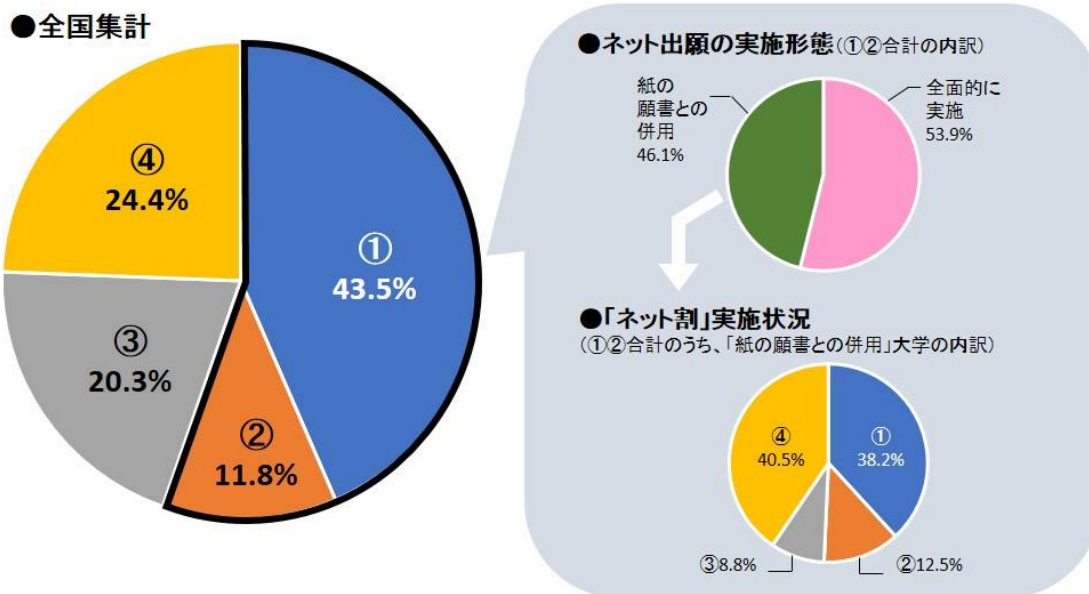

の特別入試を除く)のうち、159大学がネット出願の対象となる入試で**全面実施**(紙の願書を廃止)。こちらも**54%**と初めて過半数を上回り、紙の願書と併用する大学(136大学)と逆転した。

グラフ1 私立大学 インターネット出願 実施状況(533大学集計)

[凡例] ■①2016年度以前から実施 ■②2017年度からの導入を決定(または予定)
■③将来的(2018年度以降)に導入を検討中 ■④導入の予定なし

●地区別集計