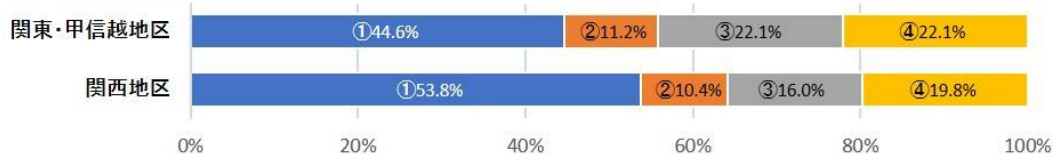

の特別入試を除く)のうち、159大学がネット出願の対象となる入試で**全面実施**(紙の願書を廃止)。こちらも**54%**と初めて過半数を上回り、紙の願書と併用する大学(136大学)と逆転した。

グラフ1 私立大学 インターネット出願 実施状況(533大学集計)

[凡例] ■①2016年度以前から実施 ■②2017年度からの導入を決定(または予定)
■③将来的(2018年度以降)に導入を検討中 ■④導入の予定なし

●地区別集計

[凡例] ■①2016年度以前から実施 ■②2017年度からの導入を決定(または予定)
■③将来的(2018年度以降)に導入を検討中 ■④導入の予定なし