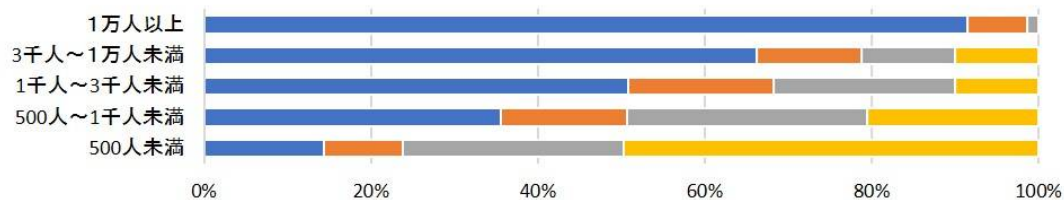

**グラフ1** 私立大学 インターネット出願 実施状況(533大学集計)

[凡例] ■①2016年度以前から実施 ■②2017年度からの導入を決定(または予定)  
■③将来的(2018年度以降)に導入を検討中 ■④導入の予定なし

●地区別集計

**グラフ2** 私立大学 大学規模別インターネット出願実施状況

[凡例] ■①2016年度以前から実施 ■②2017年度からの導入を決定(または予定)  
■③将来的(2018年度以降)に導入を検討中 ■④導入の予定なし

また、各大学の16年一般入試の志願者総数で5つのグループ（1万人以上、3千人～1万人未満、1千人～3千人未満、500人～1千人未満、500人未満。非公表等の大学を除く）に分けて集計すると、ネット出願実施校（①②の合計）の比率が「1万人以上」で約99%と、ほぼ全大学が実施。次いで「3千人～1万人未満＝約79%、1千人～3千人未満＝約68%、500人～1千人未満＝約51%、500人未満＝約24%」と続き、規模の大きさとネット出願の導入率はほぼ比例している。ただし、1千人未満の2つのグループでも新規実施が目立ち、周囲の導入状況から、小規模大学も導入せざるを得なくなったようだ。実際、大学側のコメントを見ると、受験生の「こちらではネット出願をしていないのですか」との声に、導入を後押しされたケースもみられた。