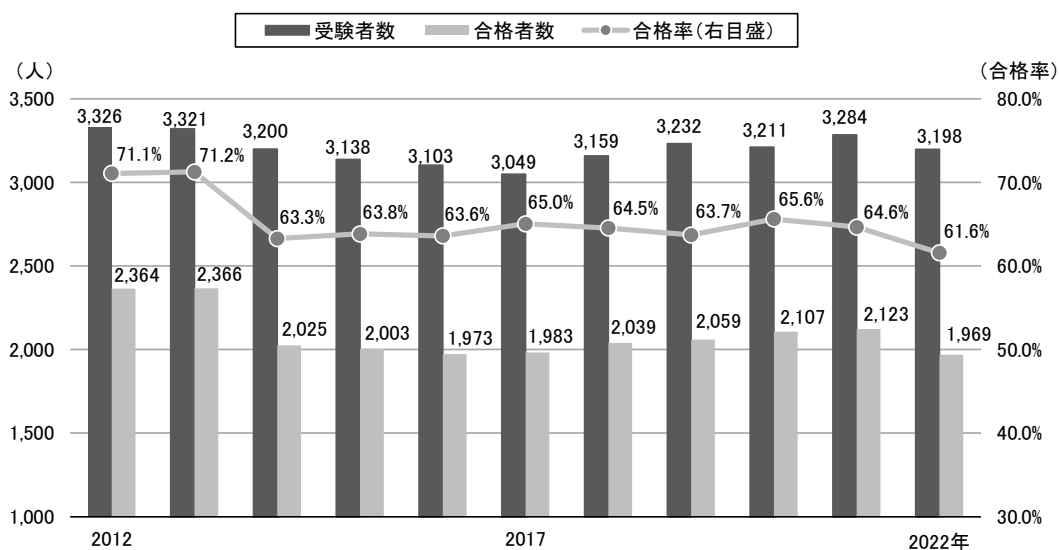

第115回 歯科医師国家試験結果

2022年 歯科医師国家試験の 合格率は61.6%！

前年より、新卒合格率3.1ポイントダウン、既卒合格率1.3ポイントダウン！

旺文社 教育情報センター 2022年4月1日

第115回 歯科医師国家試験の結果がこのほど厚生労働省より発表された。受験者が2.6%減少の一方、合格者が7.3%の減少。合格率は新卒も既卒もダウン。全体では前年より3.0ポイント下がって61.6%。2年連続のダウンとなった。

(※本稿のデータは厚生労働省発表資料に基づく)

■第115回 歯科医師国家試験の概要

- ◎試験実施…2022年1月29日・30日
- ◎合格発表…2022年3月16日
- ◎受験者数…3,198人（対前年2.6%減）
- ◎合格者数…1,969人（同7.3%減）
- ◎合格率…61.6%（同3.0ポイントダウン）

■歯科医師国家試験 受験者数・合格者数・合格率の推移[新卒・既卒合計]

■ 歯科医師国家試験 [男女別][新卒・既卒別] 受験者数・合格者数・合格率の推移