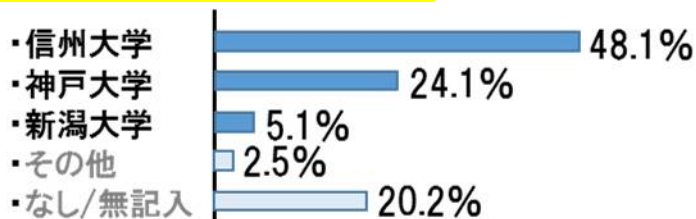

【4】「しん大」と言えばどこ？

信州大学、神戸大学、新潟大学は地元の新聞などでは、いずれも「信大」「神大」「新大」と略されていることから、回答は三つ巴も想定されたが「信州大学」が最多の得票であった。

「信州大学」は、ほぼ全国から満遍なく票を獲得したことが占有率の高さとなった。また、「神戸大学」と回答した人は近畿や関東・九州の大都市圏に多かった。

「新潟大学」と回答した人は、地元・新潟県および周辺の福島県・山形県・秋田県や関東圏に目立つものの、いずれも回答数が少ないために票には結びつかなかったようだ。