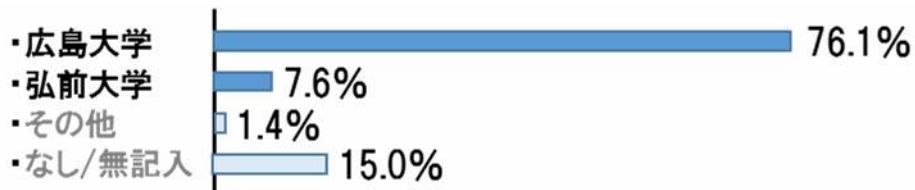

【2】「ひろ大」と言えばどこ？

広島大学：76.1%、弘前大学：7.6%で、大差がついた。

「弘前大学」と回答した人を県別で見ると北海道・東北エリアが多く、東海・北陸より西のエリアで「ひろ大」＝弘前大学と回答しているのは、僅かな回答に留まった。

それぞれの地元の回答を見ると… 青森県で「弘前大学」が約 80%、広島県でも「広島大学」が約 60%で、それぞれ他の大学名を上げる人はいなかった。（どちらも「なし/無記入」が残りのパーセント）