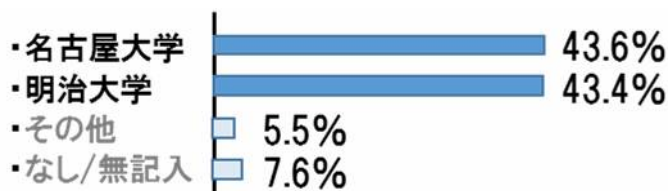

29年第1回「パスナビ投票」結果

「めい大」「しん大」などの略称で 思いつく大学はどこ？

「めい大」＝名古屋大・明治大は極めて僅差。「ひろ大」＝広島大が圧倒的。

旺文社教育情報センター 29年5月29日

旺文社の大学受験ポータルサイト「大学受験 パスナビ」ではWebアンケート『パスナビ投票-「〇〇大」と言えばどこ？』を実施いたしました。

今回のパスナビ投票での質問は4つ。略称である「めい大」「ひろ大」「か大」「しん大」と聞いて、それぞれ思いついた大学の正式名称を記入していただきました。

このたび集計結果をまとめましたので、ここにご報告いたします。

【パスナビ投票・29年第1回】

- 実施期間：29年4月28日(金)～5月19日(金)
- 回答総数：514
- 回答形式：略称で思いつく大学名の「記入方式」。

【1】「めい大」と言えばどこ？

名古屋大学：43.6%、明治大学：43.4%で、全回答においてほとんど二分された状況。回答をいただいたユーザーを、それぞれ地元の都県別で比較してみたものが下のグラフ。