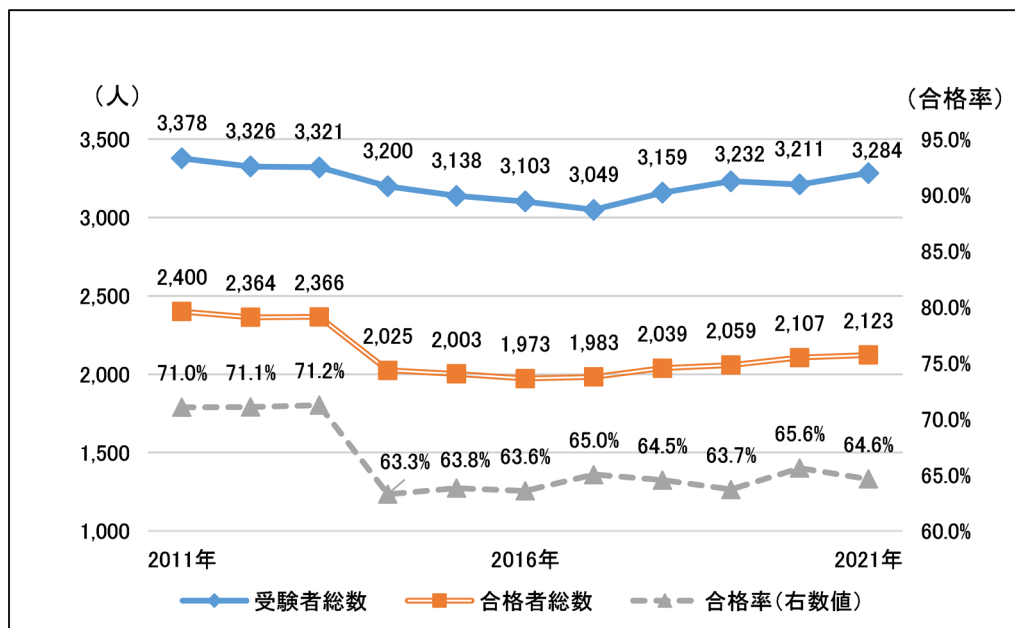

2021年 歯科医師 国家試験の 合格率は64.6%!

前年より、新卒合格率0.9ポイントアップ、既卒合格率6.2ポイントダウン!

旺文社 教育情報センター 2021年4月14日

第114回 歯科医師国家試験の結果がこのほど厚生労働省より発表された。受験者3,284人、合格者2,123人、合格率は64.6%だった。合格率は前年に比べて、全体では1.0ポイントダウン。新卒が0.9ポイントアップした一方で、既卒は6.2ポイントダウンした。

(※本稿のデータは厚生労働省発表資料に基づく)

■第114回 歯科医師 国家試験の概要

- ◎試験実施…2021年1月30日・31日
- ◎合格発表…2021年3月16日
- ◎受験者数…3,284人 (対前年2.3%増)
- ◎合格者数…2,123人 (同0.8%増)
- ◎合格率…64.6% (同1.0ポイントダウン)

■歯科医師国家試験 過去10年間の推移[新卒・既卒合計]

■ 歯科医師国家試験 [男女別][新卒・既卒別] 過去5年間の推移